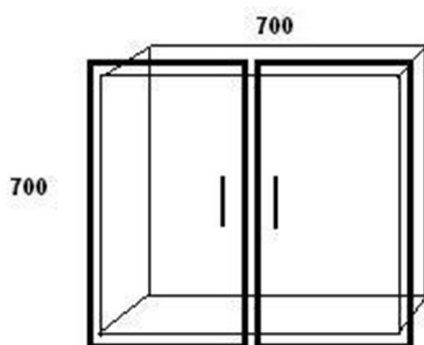

# Produktový list

Objednací kód: **57900**

**Dvierka do stupaček, 72x72cm, biela**

## **DVEŘE DO STUPAČEK**

Pro stavební otvor 700 x 700

**Rámeček - Bílá MLM 12mm ,  
ustopený vůči dveřím,takže při  
pohledu zepředu jsou vidět pouze  
dveře.Hloubka rámečku je 70mm**

**Dveře - MDF 16mm, lak bílý  
lesk,nebo mat. Frézování jako  
Pony,Illová Keramia.**

Rozměr dveří je o 20mmvětší než  
rám,takže zakrývají spoj rámeček-otvor.

**Je možno vyrobiť dle  
požadovaného rozměru , při  
objednání se udává rozměr otvoru  
a počet dveří/jedno a dvoukřídle/**